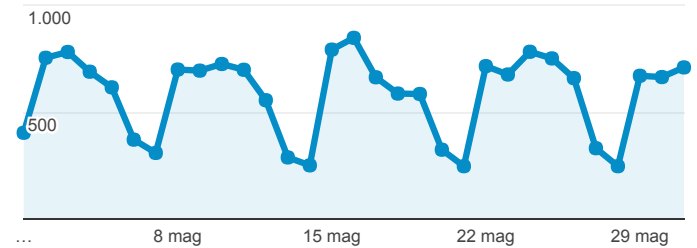

Dati Monitoraggio - Comune di Limbiate

01 mag 2017 - 31 mag 2017

Tutti gli utenti
100,00% Sessioni

Visite

20.804

% del totale: 100,00% (20.804)

Visite

● Sessioni

Visitatori unici

12.872

% del totale: 100,00% (12.872)

Visitatori unici

● Utenti

Visualizzazioni di pagina

73.408

% del totale: 100,00% (73.408)

% nuove visite

47,79%

Media per vista: 47,79% (0,00%)

Pagine/visita

3,53

Media per vista: 3,53 (0,00%)

Visite per Browser

■ Chrome ■ Safari ■ Internet Explorer ■ Firefox ■ Altro

Visite per Tipo di traffico

■ organic ■ direct ■ Altro

Visualizzazioni di pagina uniche e Tempo medio sulla pagina per ...

Pagina	Visualizzazioni di pagina uniche	Tempo medio sulla pagina
/default.asp	10.621	00:01:19
/pubblicazioni/uffici_sedi/uffici_El enco.asp?ID_M=14	1.857	00:00:25
/pubblicazioni/news/news_dettagli o.asp?ID_M=112&ID=12448	927	00:02:01
/pubblicazioni/Informazioni/Inform azioni.asp?ID_M=153	814	00:00:12
/pubblicazioni/Informazioni/Inform azioni.asp?ID_M=416	787	00:01:55