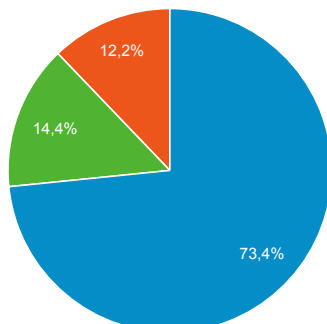

Visitatori unici

12.872

% del totale: 100,00% (12.872)

Visitatori unici

● Utenti

Visualizzazioni di pagina

73.408

% del totale: 100,00% (73.408)

% nuove visite

47,79%

Media per vista: 47,79% (0,00%)

Pagine/visita

3,53

Media per vista: 3,53 (0,00%)

Visite per Browser

■ Chrome ■ Safari ■ Internet Explorer ■ Firefox ■ Altro

Visite per Tipo di traffico

■ organic ■ direct ■ Altro

Visualizzazioni di pagina uniche e Tempo medio sulla pagina per ...

Pagina	Visualizzazioni di pagina uniche	Tempo medio sulla pagina
/default.asp	10.621	00:01:19
/pubblicazioni/uffici_sedi/uffici_El enco.asp?ID_M=14	1.857	00:00:25
/pubblicazioni/news/news_dettagli o.asp?ID_M=112&ID=12448	927	00:02:01
/pubblicazioni/Informazioni/Inform azioni.asp?ID_M=153	814	00:00:12
/pubblicazioni/Informazioni/Inform azioni.asp?ID_M=416	787	00:01:55

Visite per Paese/zona

Paese	Sessioni
Italy	20.257
United Kingdom	108
Germany	104
France	89
United States	56
Switzerland	23
Romania	20
Taiwan	15
Spain	10
Netherlands	10