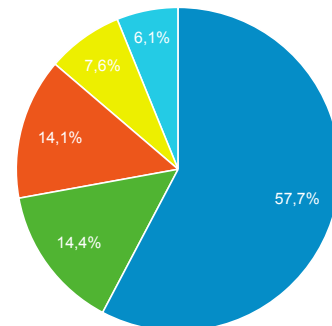

Visitatori unici

12.872

% del totale: 100,00% (12.872)

Visitatori unici

● Utenti

Visualizzazioni di pagina

73.408

% del totale: 100,00% (73.408)

% nuove visite

47,79%

Media per vista: 47,79% (0,00%)

Pagine/visita

3,53

Media per vista: 3,53 (0,00%)

Visite per Browser

■ Chrome ■ Safari ■ Internet Explorer ■ Firefox ■ Altro

Visite per Tipo di traffico

■ organic ■ direct ■ Altro

Visualizzazioni di pagina uniche e Tempo medio sulla pagina per ...

Pagina	Visualizzazioni di pagina uniche	Tempo medio sulla pagina
/default.asp	10.621	00:01:19
/pubblicazioni/uffici_sedi/uffici_El enco.asp?ID_M=14	1.857	00:00:25
/pubblicazioni/news/news_dettagli o.asp?ID_M=112&ID=12448	927	00:02:01
/pubblicazioni/Informazioni/Inform azioni.asp?ID_M=153	814	00:00:12
/pubblicazioni/Informazioni/Inform azioni.asp?ID_M=416	787	00:01:55

Visite per Paese/zona

Paese	Sessioni
Italy	20.257
United Kingdom	108
Germany	104
France	89
United States	56
Switzerland	23
Romania	20
Taiwan	15
Spain	10
Netherlands	10