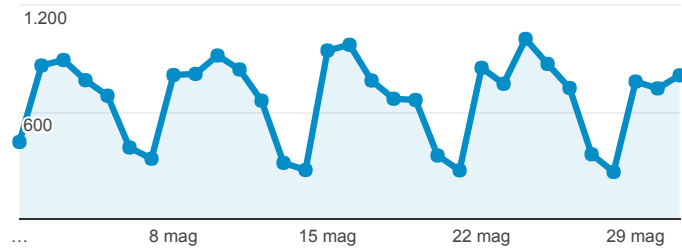

Dati Monitoraggio - Comune di Limbiate

01 mag 2017 - 31 mag 2017

Tutti gli utenti
100,00% Sessioni

Visite

20.804

% del totale: 100,00% (20.804)

Visite

● Sessioni

Visitatori unici

12.872

% del totale: 100,00% (12.872)

Visitatori unici

● Utenti

Visualizzazioni di pagina

73.408

% del totale: 100,00% (73.408)

% nuove visite

47,79%

Media per vista: 47,79% (0,00%)

Pagine/visita

3,53

Media per vista: 3,53 (0,00%)

Visite per Browser

■ Chrome ■ Safari ■ Internet Explorer ■ Firefox ■ Altro

Visite per Paese/zona

Paese	Sessioni
Italy	20.257
United Kingdom	108
Germany	104
France	89
United States	56
Switzerland	23
Romania	20
Taiwan	15
Spain	10
Netherlands	10